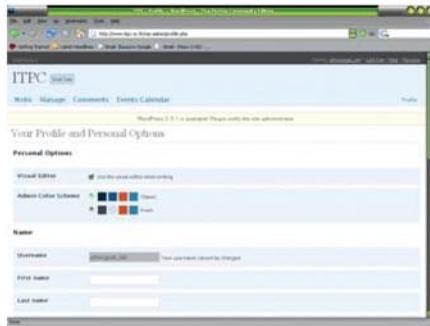

รูปที่ 5 ทุกอย่างเป็นไปด้วยดีเราก็จะเข้ามาสู่หน้าจอแบบนี้ เราจะเรียกมันว่า Dashboard มองหาคำว่า Profile มุมบนขวา เจอแล้วก็อย่าปล่อยมันไว้คลิกเลย

รูปที่ 6 เข้ามาในส่วนของ Profile ส่วนตัวแล้วอยากทำอะไรก็ตามแต่เราแนะนำว่าให้ไปทำการเปลี่ยนรหัสผ่านก่อนสิ่งอื่นใด

รูปที่ 7 เลื่อนหน้าจอลงไปข้างล่างสุด จะเจอส่วนที่เอาไว้ทำการเปลี่ยนรหัสผ่าน มีสองช่องก็พิมพ์ให้เหมือนกันทั้งคู่เลย