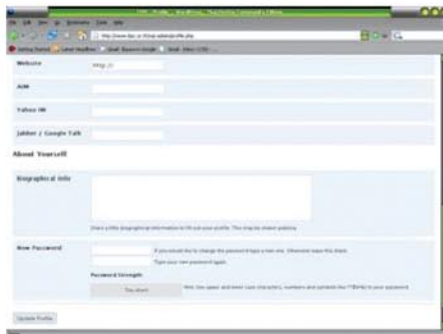

รูปที่ 5 ทุกอย่างเป็นไปด้วยดีเราก็จะเข้ามาสู่หน้าจอแบบนี้ เราจะเรียกมันว่า Dashboard มองหาคำว่า Profile มุมบนขวา เจอแล้วก็อย่าปล่อยมันไว้คลิกเลย

รูปที่ 6 เข้ามาในส่วนของ Profile ส่วนตัวแล้วอยากทำอะไรก็ตามแต่เราแนะนำว่าให้ไปทำการเปลี่ยนรหัสผ่านก่อนสิ่งอื่นใด

รูปที่ 7 เลื่อนหน้าจอลงไปข้างล่างสุด จะเจอส่วนที่เอาไว้ทำการเปลี่ยนรหัสผ่าน มีสองช่องก็พิมพ์ให้เหมือนกันทั้งคู่เลย